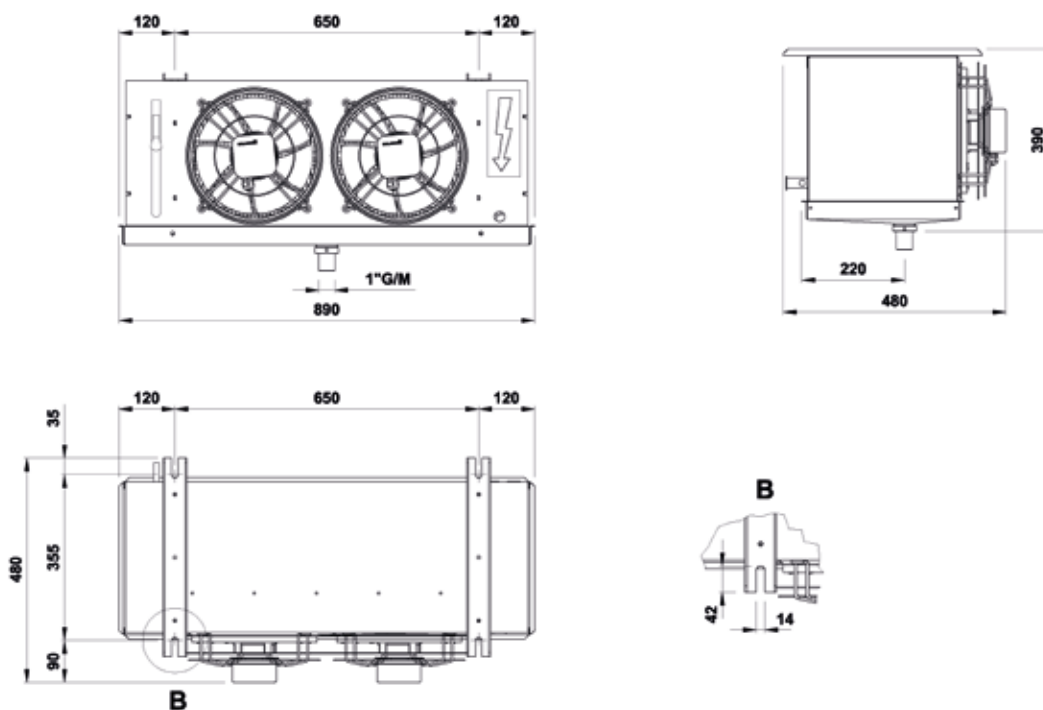

produkty
dostępne
w ofercie
**SZYBKI
ZAKUP**

PLCEH252M4

chłodnica powietrza z grzałkami

WYŁĄCZNY DYSTRYBUTOR MARKI POLTHERM
SYSTEMER CHiK Sp. z o.o.
ul. św. Wincentego 7, 61-003 Poznań
tel. +48 850 75 21, +48 61 850 75 22
salonsprzedazy@systemer.pl
systemer.pl

BIAŁYSTOK
ul. Octowa 8
15-399 Białystok
tel. 85 742 46 00
bialystok@systemer.pl

KOSZALIN
ul. Słowiańska 6
75-846 Koszalin
tel. 94 340 25 39
koszalin@systemer.pl

LUBLIN
ul. Inżynierska 8
20-484 Lublin
tel. 81 527 01 60
lublin@systemer.pl

KALISZ
ul. Skarszewska 4
62-800 Kalisz
tel. 62 760 30 70
kalisz@systemer.pl

OLSZTYN
ul. Budowlana 2
10-424 Olsztyn
tel. 89 539 94 12
olsztyn@systemer.pl

NASZE ODDZIAŁY
KATOWICE
ul. Dulęby 7
40-833 Katowice
tel. 32 270 50 32
katowice@systemer.pl

SZCZECIN
ul. Santocka 39
71-083 Szczecin
tel. 91 48 48 221
szczecin@systemer.pl