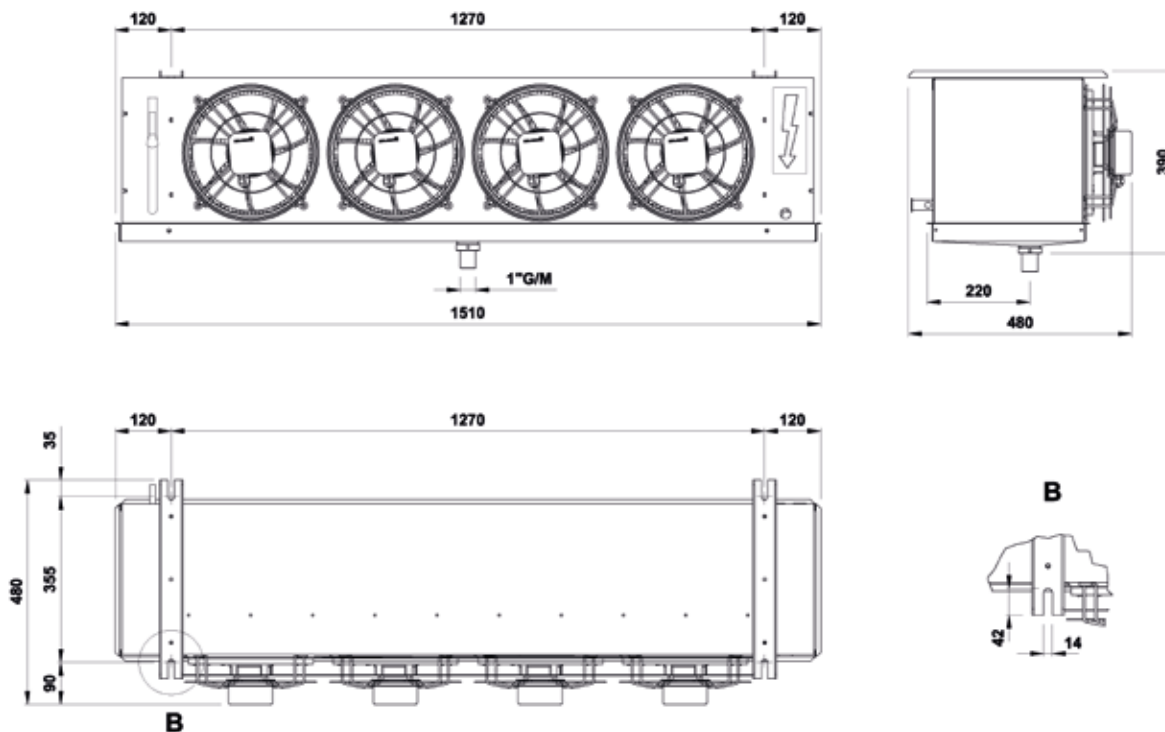

produkty
dostępne
w ofercie
**SZYBKI
ZAKUP**

PLCEH254M4

chłodnica powietrza z grzałkami

WYŁĄCZNY DYSTRYBUTOR MARKI POLTHERM
SYSTEMER CHiK Sp. z o.o.
ul. św. Wincentego 7, 61-003 Poznań
tel. +48 850 75 21, +48 61 850 75 22
salonsprzedazy@systemer.pl
systemer.pl

KOSZALIN
ul. Słowiańska 6
75-846 Koszalin
tel. 94 340 25 39
koszalin@systemer.pl

LUBLIN
ul. Inżynierska 8
20-484 Lublin
tel. 81 527 01 60
lublin@systemer.pl

OLSZTYN
ul. Budowlana 2
10-424 Olsztyn
tel. 89 539 94 12
olsztyn@systemer.pl

NASZE ODDZIAŁY
KATOWICE
ul. Dulęby 7
40-833 Katowice
tel. 32 270 50 32
katowice@systemer.pl

SZCZECIN
ul. Santocka 39
71-083 Szczecin
tel. 91 48 48 221
szczecin@systemer.pl

BIAŁYSTOK
ul. Octowa 8
15-399 Białystok
tel. 85 742 46 00
bialystok@systemer.pl

KALISZ
ul. Skarszewska 4
62-800 Kalisz
tel. 62 760 30 70
kalisz@systemer.pl