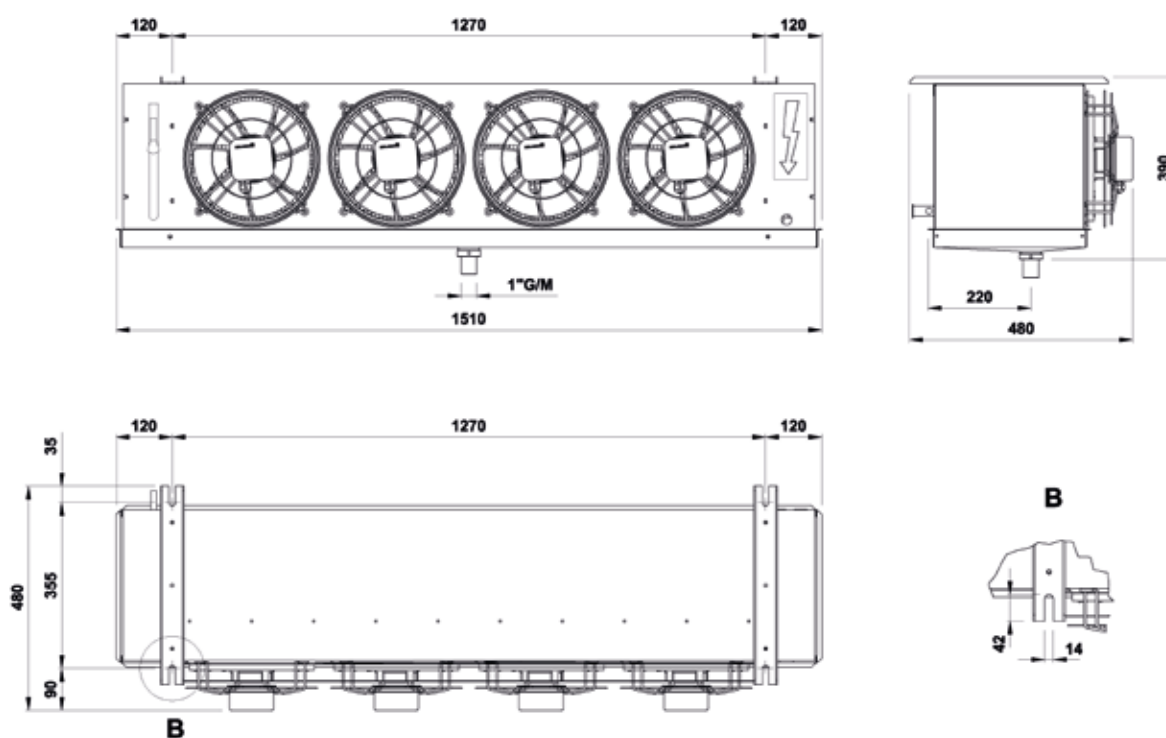

produkty
dostępne
w ofercie
**SZYBKI
ZAKUP**

PLCEH254M6

chłodnica powietrza z grzałkami

WYŁĄCZNY DYSTRYBUTOR MARKI POLTHERM

SYSTEMER CHiK Sp. z o.o.
ul. św. Wincentego 7, 61-003 Poznań
tel. +48 850 75 21, +48 61 850 75 22
salonsprzedazy@systemer.pl
systemer.pl

BIAŁYSTOK
ul. Octowa 8
15-399 Białystok
tel. 85 742 46 00
bialystok@systemer.pl

KOSZALIN
ul. Słowiańska 6
75-846 Koszalin
tel. 94 340 25 39
koszalin@systemer.pl

LUBLIN
ul. Inżynierska 8
20-484 Lublin
tel. 81 527 01 60
lublin@systemer.pl

KALISZ
ul. Skarszewska 4
62-800 Kalisz
tel. 62 760 30 70
kalisz@systemer.pl

OLSZTYN
ul. Budowlana 2
10-424 Olsztyn
tel. 89 539 94 12
olsztyn@systemer.pl

NASZE ODDZIAŁY

KATOWICE
ul. Dulęby 7
40-833 Katowice
tel. 32 270 50 32
katowice@systemer.pl

SZCZECIN
ul. Santocka 39
71-083 Szczecin
tel. 91 48 48 221
szczecin@systemer.pl