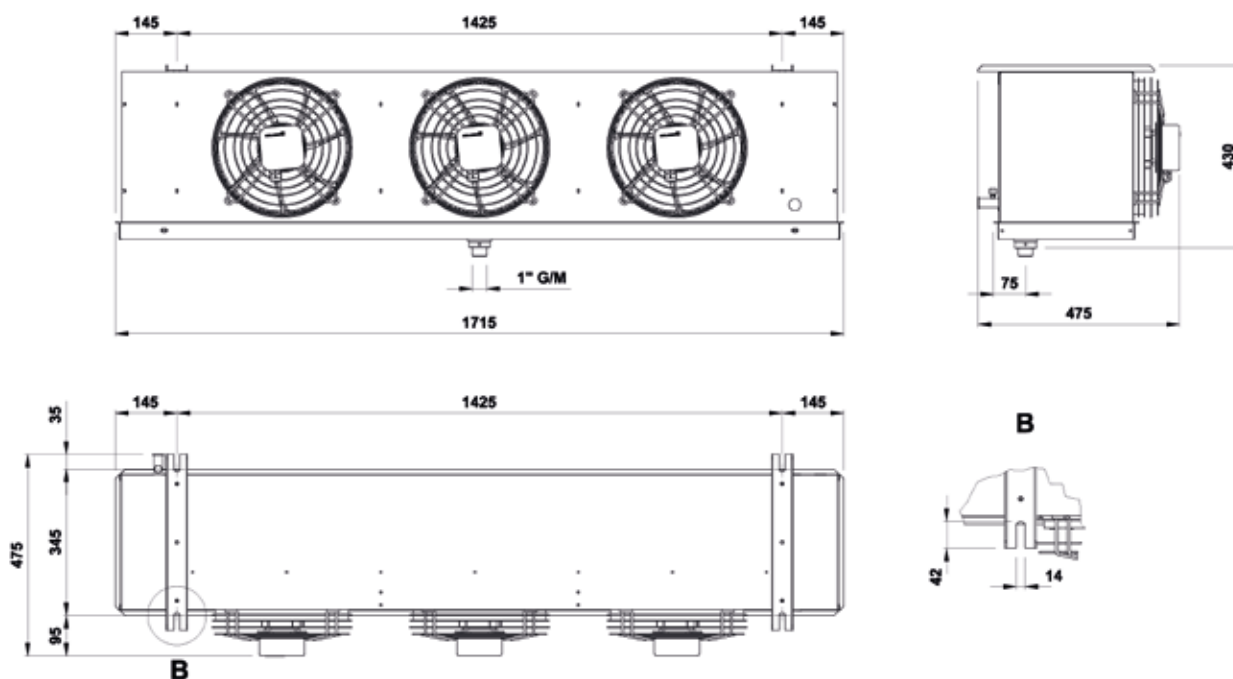

produkty
dostępne
w ofercie
**SZYBKI
ZAKUP**

PLCEH303M3

chłodnica powietrza z grzałkami

WYŁĄCZNY DYSTRYBUTOR MARKI POLTHERM
SYSTEMER CHiK Sp. z o.o.
ul. św. Wincentego 7, 61-003 Poznań
tel. +48 850 75 21, +48 61 850 75 22
salonsprzedazy@systemer.pl
systemer.pl

KOSZALIN
ul. Słowiańska 6
75-846 Koszalin
tel. 94 340 25 39
koszalin@systemer.pl

LUBLIN
ul. Inżynierska 8
20-484 Lublin
tel. 81 527 01 60
lublin@systemer.pl

OLSZTYN
ul. Budowlana 2
10-424 Olsztyn
tel. 89 539 94 12
olsztyn@systemer.pl

BIALYSTOK
ul. Octowa 8
15-399 Białystok
tel. 85 742 46 00
bialystok@systemer.pl

KALISZ
ul. Skarszewska 4
62-800 Kalisz
tel. 62 760 30 70
kalisz@systemer.pl

NASZE ODDZIAŁY
KATOWICE
ul. Dulęby 7
40-833 Katowice
tel. 32 270 50 32
katowice@systemer.pl

SZCZECIN
ul. Santocka 39
71-083 Szczecin
tel. 91 48 48 221
szczecin@systemer.pl