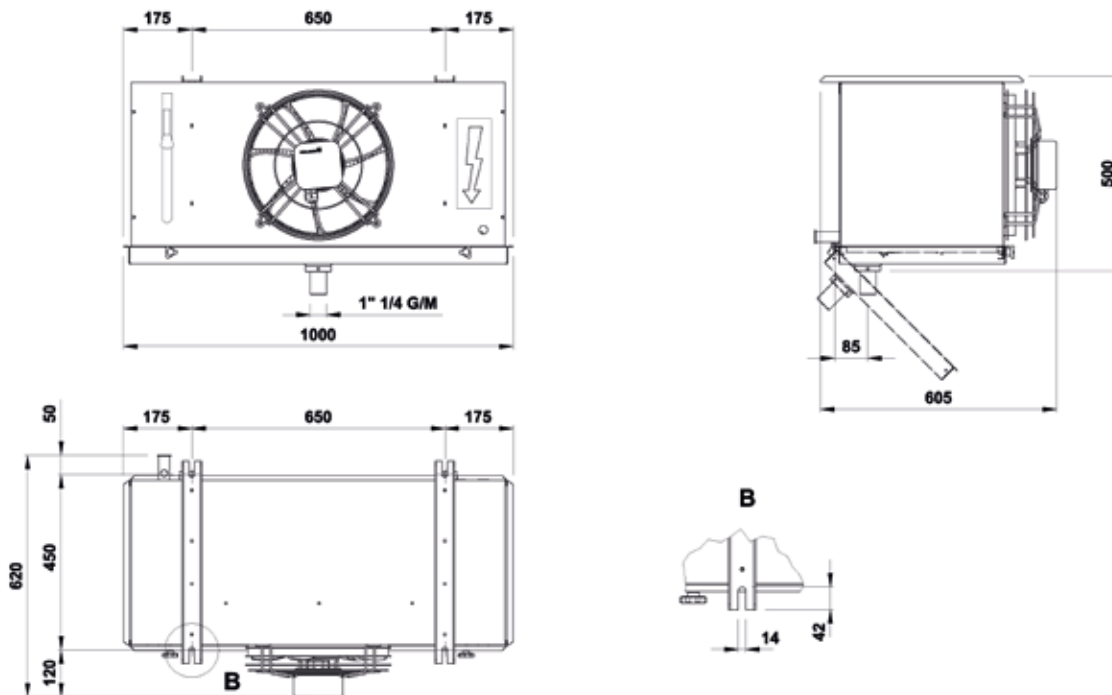

produkty
dostępne
w ofercie
**SZYBKI
ZAKUP**

PLCEH351X6

chłodnica powietrza z grzałkami

WYŁĄCZNY DYSTRYBUTOR MARKI POLTHERM
SYSTHERM CHiK Sp. z o.o.
ul. św. Wincentego 7, 61-003 Poznań
tel. +48 850 75 21, +48 61 850 75 22
salonsprzedazy@systherm.pl
systherm.pl

BIALYSTOK
ul. Octowa 8
15-399 Białystok
tel. 85 742 46 00
bialystok@systherm.pl

KALISZ
ul. Skarszewska 4
62-800 Kalisz
tel. 62 760 30 70
kalisz@systherm.pl

NASZE ODDZIAŁY
KATOWICE
ul. Dulęby 7
40-833 Katowice
tel. 32 270 50 32
katowice@systherm.pl

KOSZALIN
ul. Słowiańska 6
75-846 Koszalin
tel. 94 340 25 39
koszalin@systherm.pl

LUBLIN
ul. Inżynierska 8
20-484 Lublin
tel. 81 527 01 60
lublin@systherm.pl

OLSZTYN
ul. Budowlana 2
10-424 Olsztyn
tel. 89 539 94 12
olsztyn@systherm.pl

SZCZECIN
ul. Santocka 39
71-083 Szczecin
tel. 91 48 48 221
szczecin@systherm.pl