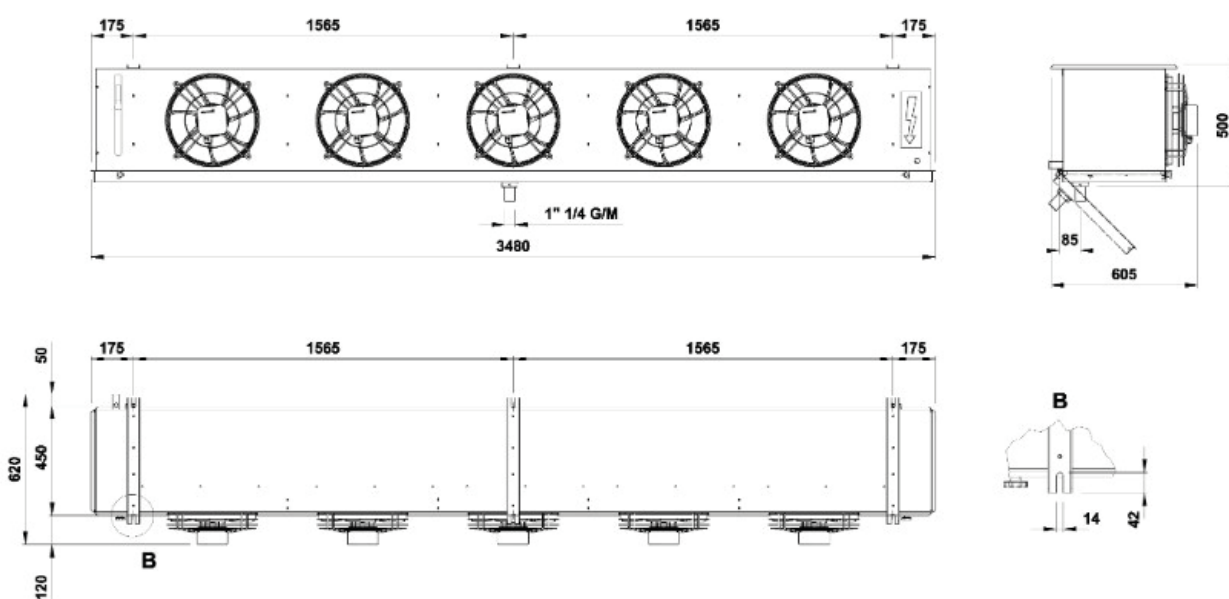

produkty
dostępne
w ofercie
**SZYBKI
ZAKUP**

PLCEH355M8

chłodnica powietrza z grzałkami

WYŁĄCZNY DYSTRYBUTOR MARKI POLTHERM

SYSTHERM CHiK Sp. z o.o.
ul. św. Wincentego 7, 61-003 Poznań
tel. +48 850 75 21, +48 61 850 75 22
salonsprzedazy@systhern.pl
systhern.pl

KOSZALIN
ul. Słowiańska 6
75-846 Koszalin
tel. 94 340 25 39
koszalin@systhern.pl

LUBLIN
ul. Inżynierska 8
20-484 Lublin
tel. 81 527 01 60
lublin@systhern.pl

OLSZTYN
ul. Budowlana 2
10-424 Olsztyn
tel. 89 539 94 12
olsztyn@systhern.pl

NASZE ODDZIAŁY

KALISZ
ul. Skarszewska 4
62-800 Kalisz
tel. 62 760 30 70
kalisz@systhern.pl

KATOWICE
ul. Dulęby 7
40-833 Katowice
tel. 32 270 50 32
katowice@systhern.pl

SZCZECIN
ul. Santocka 39
71-083 Szczecin
tel. 91 48 48 221
szczecin@systhern.pl