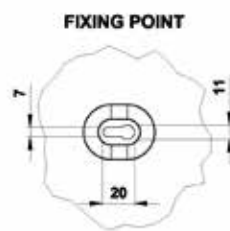

WYŁĄCZNY DYSTRYBUTOR MARKI POLTHERM
SYSTHERM CHiK Sp. z o.o.
ul. św. Wincentego 7, 61-003 Poznań
tel. +48 850 75 21, +48 61 850 75 22
salonsprzedazy@systherm.pl
systherm.pl

BIALYSTOK
ul. Octowa 8
15-399 Białystok
tel. 85 742 46 00
bialystok@systherm.pl

KALISZ
ul. Skarszewska 4
62-800 Kalisz
tel. 62 760 30 70
kalisz@systherm.pl

NASZE ODDZIAŁY
KATOWICE
ul. Dulęby 7
40-833 Katowice
tel. 32 270 50 32
katowice@systherm.pl

KOSZALIN
ul. Słowiańska 6
75-846 Koszalin
tel. 94 340 25 39
koszalin@systherm.pl

LUBLIN
ul. Inżynierska 8
20-484 Lublin
tel. 81 527 01 60
lublin@systherm.pl

OLSZTYN
ul. Budowlana 2
10-424 Olsztyn
tel. 89 539 94 12
olsztyn@systherm.pl

SZCZECIN
ul. Santocka 39
71-083 Szczecin
tel. 91 48 48 221
szczecin@systherm.pl