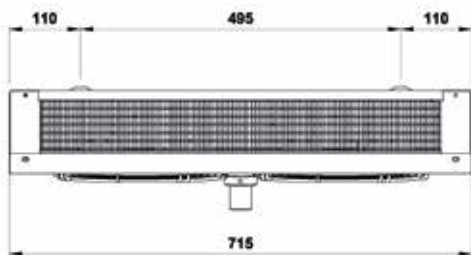

produkty
dostępne
w ofercie
**SZYBKI
ZAKUP**

PLTE232M6

chłodnica powietrza z grzałkami

WYŁĄCZNY DYSTRYBUTOR MARKI POLTHERM
SYSTHERM CHiK Sp. z o.o.
ul. św. Wincentego 7, 61-003 Poznań
tel. +48 850 75 21, +48 61 850 75 22
salonsprzedazy@systherm.pl
systherm.pl

BIALYSTOK
ul. Octowa 8
15-399 Białystok
tel. 85 742 46 00
bialystok@systherm.pl

KALISZ
ul. Skarszewska 4
62-800 Kalisz
tel. 62 760 30 70
kalisz@systherm.pl

NASZE ODDZIAŁY
KATOWICE
ul. Dulęby 7
40-833 Katowice
tel. 32 270 50 32
katowice@systherm.pl

KOSZALIN
ul. Słowiańska 6
75-846 Koszalin
tel. 94 340 25 39
koszalin@systherm.pl

LUBLIN
ul. Inżynierska 8
20-484 Lublin
tel. 81 527 01 60
lublin@systherm.pl

OLSZTYN
ul. Budowlana 2
10-424 Olsztyn
tel. 89 539 94 12
olsztyn@systherm.pl

SZCZECIN
ul. Santocka 39
71-083 Szczecin
tel. 91 48 48 221
szczecin@systherm.pl