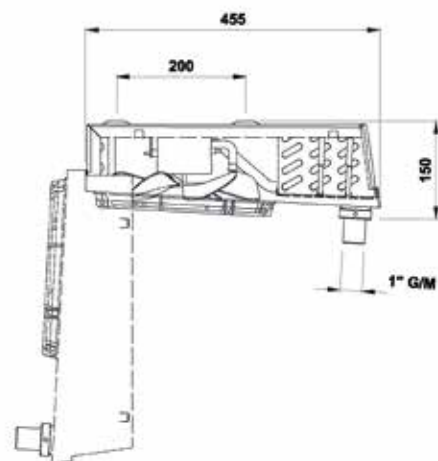

produkty
dostępne
w ofercie
**SZYBKI
ZAKUP**

PLTE232M6

chłodnica powietrza z grzałkami

WYŁĄCZNY DYSTRYBUTOR MARKI POLTHERM
SYSTHERM CHiK Sp. z o.o.
ul. św. Wincentego 7, 61-003 Poznań
tel. +48 850 75 21, +48 61 850 75 22
salonsprzedazy@systherm.pl
systherm.pl

BIALYSTOK
ul. Octowa 8
15-399 Białystok
tel. 85 742 46 00
bialystok@systherm.pl

KALISZ
ul. Skarszewska 4
62-800 Kalisz
tel. 62 760 30 70
kalisz@systherm.pl

NASZE ODDZIAŁY
KATOWICE
ul. Dulęby 7
40-833 Katowice
tel. 32 270 50 32
katowice@systherm.pl

KOSZALIN
ul. Słowiańska 6
75-846 Koszalin
tel. 94 340 25 39
koszalin@systherm.pl

LUBLIN
ul. Inżynierska 8
20-484 Lublin
tel. 81 527 01 60
lublin@systherm.pl

OLSZTYN
ul. Budowlana 2
10-424 Olsztyn
tel. 89 539 94 12
olsztyn@systherm.pl

SZCZECIN
ul. Santocka 39
71-083 Szczecin
tel. 91 48 48 221
szczecin@systherm.pl