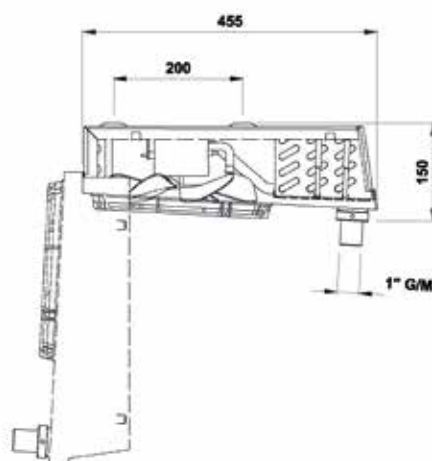

produkty
dostępne
w ofercie
**SZYBKI
ZAKUP**

PLTE232S6

chłodnica powietrza z grzałkami

WYŁĄCZNY DYSTRYBUTOR MARKI POLTHERM
SYSTHERM CHiK Sp. z o.o.
ul. św. Wincentego 7, 61-003 Poznań
tel. +48 850 75 21, +48 61 850 75 22
salonsprzedazy@systherm.pl
systherm.pl

BIALYSTOK
ul. Octowa 8
15-399 Białystok
tel. 85 742 46 00
bialystok@systherm.pl

KOSZALIN
ul. Słowiańska 6
75-846 Koszalin
tel. 94 340 25 39
koszalin@systherm.pl

LUBLIN
ul. Inżynierska 8
20-484 Lublin
tel. 81 527 01 60
lublin@systherm.pl

KALISZ
ul. Skarszewska 4
62-800 Kalisz
tel. 62 760 30 70
kalisz@systherm.pl

OLSZTYN
ul. Budowlana 2
10-424 Olsztyn
tel. 89 539 94 12
olsztyn@systherm.pl

NASZE ODDZIAŁY
KATOWICE
ul. Dulęby 7
40-833 Katowice
tel. 32 270 50 32
katowice@systherm.pl

SZCZECIN
ul. Santocka 39
71-083 Szczecin
tel. 91 48 48 221
szczecin@systherm.pl