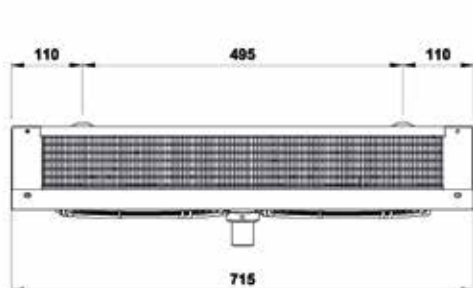

produkty
dostępne
w ofercie
**SZYBKI
ZAKUP**

PLTE232S6

chłodnica powietrza z grzałkami

WYŁĄCZNY DYSTRYBUTOR MARKI POLTHERM
SYSTHERM CHiK Sp. z o.o.
ul. św. Wincentego 7, 61-003 Poznań
tel. +48 850 75 21, +48 61 850 75 22
salonsprzedazy@systherm.pl
systherm.pl

BIALYSTOK
ul. Octowa 8
15-399 Białystok
tel. 85 742 46 00
bialystok@systherm.pl

KOSZALIN
ul. Słowiańska 6
75-846 Koszalin
tel. 94 340 25 39
koszalin@systherm.pl

LUBLIN
ul. Inżynierska 8
20-484 Lublin
tel. 81 527 01 60
lublin@systherm.pl

KALISZ
ul. Skarszewska 4
62-800 Kalisz
tel. 62 760 30 70
kalisz@systherm.pl

OLSZTYN
ul. Budowlana 2
10-424 Olsztyn
tel. 89 539 94 12
olsztyn@systherm.pl

NASZE ODDZIAŁY
KATOWICE
ul. Dulęby 7
40-833 Katowice
tel. 32 270 50 32
katowice@systherm.pl

SZCZECIN
ul. Santocka 39
71-083 Szczecin
tel. 91 48 48 221
szczecin@systherm.pl