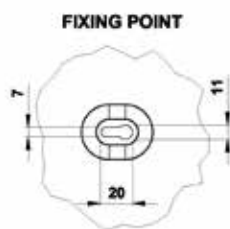

WYŁĄCZNY DYSTRYBUTOR MARKI POLTHERM
SYSTHERM CHiK Sp. z o.o.
ul. św. Wincentego 7, 61-003 Poznań
tel. +48 850 75 21, +48 61 850 75 22
salonsprzedazy@systherm.pl
systherm.pl

BIALYSTOK
ul. Octowa 8
15-399 Białystok
tel. 85 742 46 00
bialystok@systherm.pl

KOSZALIN
ul. Słowiańska 6
75-846 Koszalin
tel. 94 340 25 39
koszalin@systherm.pl

LUBLIN
ul. Inżynierska 8
20-484 Lublin
tel. 81 527 01 60
lublin@systherm.pl

KALISZ
ul. Skarszewska 4
62-800 Kalisz
tel. 62 760 30 70
kalisz@systherm.pl

OLSZTYN
ul. Budowlana 2
10-424 Olsztyn
tel. 89 539 94 12
olsztyn@systherm.pl

NASZE ODDZIAŁY
KATOWICE
ul. Dulęby 7
40-833 Katowice
tel. 32 270 50 32
katowice@systherm.pl

SZCZECIN
ul. Santocka 39
71-083 Szczecin
tel. 91 48 48 221
szczecin@systherm.pl