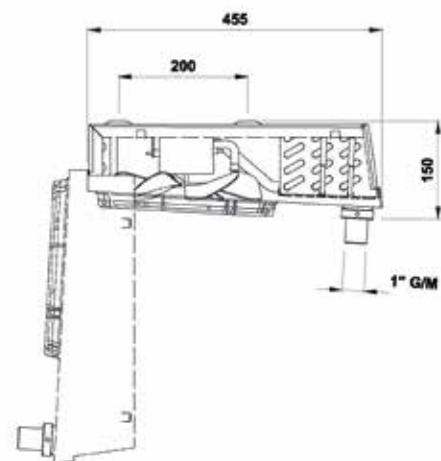

produkty
dostępne
w ofercie
**SZYBKI
ZAKUP**

PLTE233M6

chłodnica powietrza z grzałkami

WYŁĄCZNY DYSTRYBUTOR MARKI POLTHERM
SYSTHERM CHiK Sp. z o.o.
ul. św. Wincentego 7, 61-003 Poznań
tel. +48 850 75 21, +48 61 850 75 22
salonsprzedazy@syssystem.pl
syssystem.pl

KOSZALIN
ul. Słowiańska 6
75-846 Koszalin
tel. 94 340 25 39
koszalin@syssystem.pl

BIALYSTOK
ul. Octowa 8
15-399 Białystok
tel. 85 742 46 00
bialystok@syssystem.pl

LUBLIN
ul. Inżynierska 8
20-484 Lublin
tel. 81 527 01 60
lublin@syssystem.pl

OLSZTYN
ul. Budowlana 2
10-424 Olsztyn
tel. 89 539 94 12
olsztyn@syssystem.pl

KALISZ
ul. Skarszewska 4
62-800 Kalisz
tel. 62 760 30 70
kalisz@syssystem.pl

NASZE ODDZIAŁY
KATOWICE
ul. Dulęby 7
40-833 Katowice
tel. 32 270 50 32
katowice@syssystem.pl

SZCZECIN
ul. Santocka 39
71-083 Szczecin
tel. 91 48 48 221
szczecin@syssystem.pl