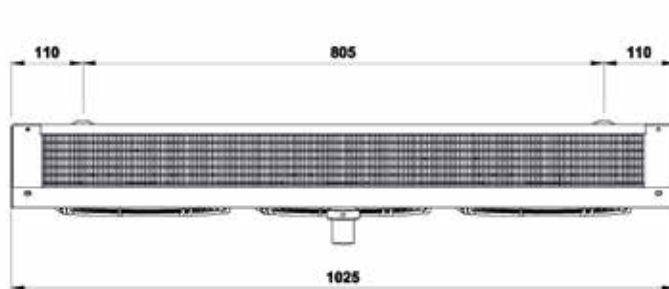

produkty
dostępne
w ofercie
**SZYBKI
ZAKUP**

PLTE233M6

chłodnica powietrza z grzałkami

WYŁĄCZNY DYSTRYBUTOR MARKI POLTHERM
SYSTHERM CHiK Sp. z o.o.
ul. św. Wincentego 7, 61-003 Poznań
tel. +48 850 75 21, +48 61 850 75 22
salonsprzedazy@syssystem.pl
syssystem.pl

KOSZALIN
ul. Słowiańska 6
75-846 Koszalin
tel. 94 340 25 39
koszalin@syssystem.pl

BIALYSTOK
ul. Octowa 8
15-399 Białystok
tel. 85 742 46 00
bialystok@syssystem.pl

LUBLIN
ul. Inżynierska 8
20-484 Lublin
tel. 81 527 01 60
lublin@syssystem.pl

OLSZTYN
ul. Budowlana 2
10-424 Olsztyn
tel. 89 539 94 12
olsztyn@syssystem.pl

KALISZ
ul. Skarszewska 4
62-800 Kalisz
tel. 62 760 30 70
kalisz@syssystem.pl

NASZE ODDZIAŁY
KATOWICE
ul. Dulęby 7
40-833 Katowice
tel. 32 270 50 32
katowice@syssystem.pl

SZCZECIN
ul. Santocka 39
71-083 Szczecin
tel. 91 48 48 221
szczecin@syssystem.pl