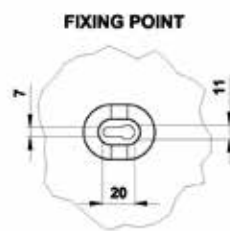

WYŁĄCZNY DYSTRYBUTOR MARKI POLTHERM
SYSTHERM CHiK Sp. z o.o.
ul. św. Wincentego 7, 61-003 Poznań
tel. +48 850 75 21, +48 61 850 75 22
salonsprzedazy@syssystem.pl
syssystem.pl

KOSZALIN
ul. Słowiańska 6
75-846 Koszalin
tel. 94 340 25 39
koszalin@syssystem.pl

BIALYSTOK
ul. Octowa 8
15-399 Białystok
tel. 85 742 46 00
bialystok@syssystem.pl

LUBLIN
ul. Inżynierska 8
20-484 Lublin
tel. 81 527 01 60
lublin@syssystem.pl

OLSZTYN
ul. Budowlana 2
10-424 Olsztyn
tel. 89 539 94 12
olsztyn@syssystem.pl

KALISZ
ul. Skarszewska 4
62-800 Kalisz
tel. 62 760 30 70
kalisz@syssystem.pl

NASZE ODDZIAŁY
KATOWICE
ul. Dulęby 7
40-833 Katowice
tel. 32 270 50 32
katowice@syssystem.pl

SZCZECIN
ul. Santocka 39
71-083 Szczecin
tel. 91 48 48 221
szczecin@syssystem.pl