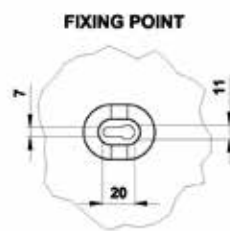

WYŁĄCZNY DYSTRYBUTOR MARKI POLTHERM
SYSTHERM CHiK Sp. z o.o.
ul. św. Wincentego 7, 61-003 Poznań
tel. +48 850 75 21, +48 61 850 75 22
salonsprzedazy@systherm.pl
systherm.pl

KOSZALIN
ul. Słowiańska 6
75-846 Koszalin
tel. 94 340 25 39
koszalin@systherm.pl

BIALYSTOK
ul. Octowa 8
15-399 Białystok
tel. 85 742 46 00
bialystok@systherm.pl

LUBLIN
ul. Inżynierska 8
20-484 Lublin
tel. 81 527 01 60
lublin@systherm.pl

OLSZTYN
ul. Budowlana 2
10-424 Olsztyn
tel. 89 539 94 12
olsztyn@systherm.pl

KALISZ
ul. Skarszewska 4
62-800 Kalisz
tel. 62 760 30 70
kalisz@systherm.pl

NASZE ODDZIAŁY
KATOWICE
ul. Dulęby 7
40-833 Katowice
tel. 32 270 50 32
katowice@systherm.pl

SZCZECIN
ul. Santocka 39
71-083 Szczecin
tel. 91 48 48 221
szczecin@systherm.pl