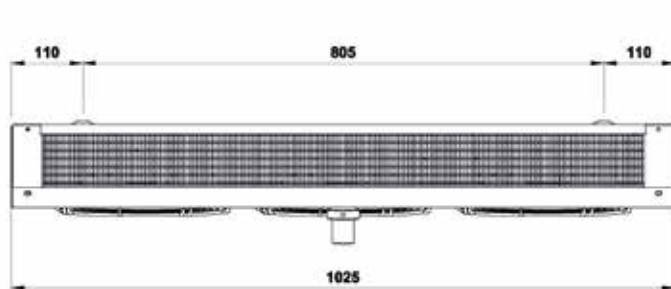

produkty
dostępne
w ofercie
**SZYBKI
ZAKUP**

PLTE233S6

chłodnica powietrza z grzałkami

WYŁĄCZNY DYSTRYBUTOR MARKI POLTHERM
SYSTHERM CHiK Sp. z o.o.
ul. św. Wincentego 7, 61-003 Poznań
tel. +48 850 75 21, +48 61 850 75 22
salonsprzedazy@systherm.pl
systherm.pl

KOSZALIN
ul. Słowiańska 6
75-846 Koszalin
tel. 94 340 25 39
koszalin@systherm.pl

BIALYSTOK
ul. Octowa 8
15-399 Białystok
tel. 85 742 46 00
bialystok@systherm.pl

LUBLIN
ul. Inżynierska 8
20-484 Lublin
tel. 81 527 01 60
lublin@systherm.pl

OLSZTYN
ul. Budowlana 2
10-424 Olsztyn
tel. 89 539 94 12
olsztyn@systherm.pl

KALISZ
ul. Skarszewska 4
62-800 Kalisz
tel. 62 760 30 70
kalisz@systherm.pl

NASZE ODDZIAŁY
KATOWICE
ul. Dulęby 7
40-833 Katowice
tel. 32 270 50 32
katowice@systherm.pl

SZCZECIN
ul. Santocka 39
71-083 Szczecin
tel. 91 48 48 221
szczecin@systherm.pl