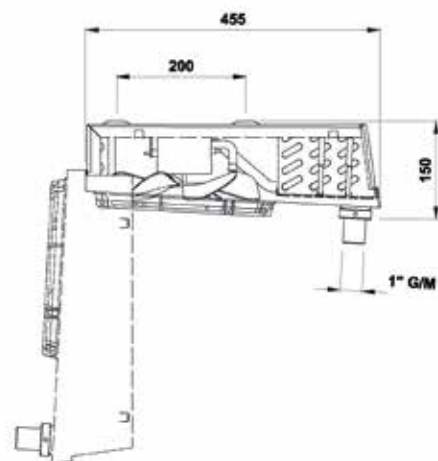

produkty
dostępne
w ofercie
**SZYBKI
ZAKUP**

PLTE233S6

chłodnica powietrza z grzałkami

WYŁĄCZNY DYSTRYBUTOR MARKI POLTHERM
SYSTHERM CHiK Sp. z o.o.
ul. św. Wincentego 7, 61-003 Poznań
tel. +48 850 75 21, +48 61 850 75 22
salonsprzedazy@systherm.pl
systherm.pl

KOSZALIN
ul. Słowiańska 6
75-846 Koszalin
tel. 94 340 25 39
koszalin@systherm.pl

BIALYSTOK
ul. Octowa 8
15-399 Białystok
tel. 85 742 46 00
bialystok@systherm.pl

LUBLIN
ul. Inżynierska 8
20-484 Lublin
tel. 81 527 01 60
lublin@systherm.pl

OLSZTYN
ul. Budowlana 2
10-424 Olsztyn
tel. 89 539 94 12
olsztyn@systherm.pl

KALISZ
ul. Skarszewska 4
62-800 Kalisz
tel. 62 760 30 70
kalisz@systherm.pl

NASZE ODDZIAŁY
KATOWICE
ul. Dulęby 7
40-833 Katowice
tel. 32 270 50 32
katowice@systherm.pl

SZCZECIN
ul. Santocka 39
71-083 Szczecin
tel. 91 48 48 221
szczecin@systherm.pl