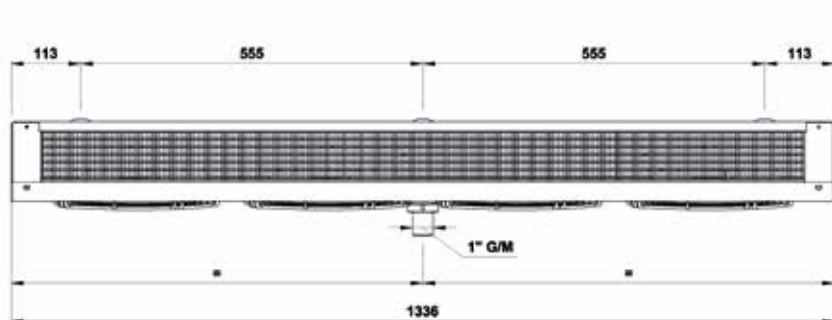

produkty
dostępne
w ofercie
**SZYBKI
ZAKUP**

PLTE234M6

chłodnica powietrza z grzałkami

WYŁĄCZNY DYSTRYBUTOR MARKI POLTHERM
SYSTHERM CHiK Sp. z o.o.
ul. św. Wincentego 7, 61-003 Poznań
tel. +48 850 75 21, +48 61 850 75 22
salonsprzedazy@systherm.pl
systherm.pl

KOSZALIN
ul. Słowiańska 6
75-846 Koszalin
tel. 94 340 25 39
koszalin@systherm.pl

BIALYSTOK
ul. Octowa 8
15-399 Białystok
tel. 85 742 46 00
bialystok@systherm.pl

LUBLIN
ul. Inżynierska 8
20-484 Lublin
tel. 81 527 01 60
lublin@systherm.pl

KALISZ
ul. Skarszewska 4
62-800 Kalisz
tel. 62 760 30 70
kalisz@systherm.pl

OLSZTYN
ul. Budowlana 2
10-424 Olsztyn
tel. 89 539 94 12
olsztyn@systherm.pl

NASZE ODDZIAŁY
KATOWICE
ul. Dulęby 7
40-833 Katowice
tel. 32 270 50 32
katowice@systherm.pl

SZCZECIN
ul. Santocka 39
71-083 Szczecin
tel. 91 48 48 221
szczecin@systherm.pl