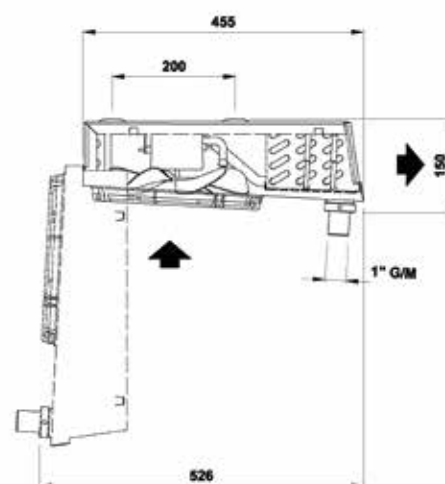

produkty
dostępne
w ofercie
**SZYBKI
ZAKUP**

PLTE234M6

chłodnica powietrza z grzałkami

WYŁĄCZNY DYSTRYBUTOR MARKI POLTHERM
SYSTHERM CHiK Sp. z o.o.
ul. św. Wincentego 7, 61-003 Poznań
tel. +48 850 75 21, +48 61 850 75 22
salonsprzedazy@systherm.pl
systherm.pl

KOSZALIN
ul. Słowiańska 6
75-846 Koszalin
tel. 94 340 25 39
koszalin@systherm.pl

BIALYSTOK
ul. Octowa 8
15-399 Białystok
tel. 85 742 46 00
bialystok@systherm.pl

LUBLIN
ul. Inżynierska 8
20-484 Lublin
tel. 81 527 01 60
lublin@systherm.pl

KALISZ
ul. Skarszewska 4
62-800 Kalisz
tel. 62 760 30 70
kalisz@systherm.pl

OLSZTYN
ul. Budowlana 2
10-424 Olsztyn
tel. 89 539 94 12
olsztyn@systherm.pl

NASZE ODDZIAŁY
KATOWICE
ul. Dulęby 7
40-833 Katowice
tel. 32 270 50 32
katowice@systherm.pl

SZCZECIN
ul. Santocka 39
71-083 Szczecin
tel. 91 48 48 221
szczecin@systherm.pl