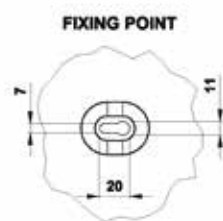

WYŁĄCZNY DYSTRYBUTOR MARKI POLTHERM
SYSTHERM CHiK Sp. z o.o.
ul. św. Wincentego 7, 61-003 Poznań
tel. +48 850 75 21, +48 61 850 75 22
salonsprzedazy@systherm.pl
systherm.pl

KOSZALIN
ul. Słowiańska 6
75-846 Koszalin
tel. 94 340 25 39
koszalin@systherm.pl

BIALYSTOK
ul. Octowa 8
15-399 Białystok
tel. 85 742 46 00
bialystok@systherm.pl

LUBLIN
ul. Inżynierska 8
20-484 Lublin
tel. 81 527 01 60
lublin@systherm.pl

KALISZ
ul. Skarszewska 4
62-800 Kalisz
tel. 62 760 30 70
kalisz@systherm.pl

OLSZTYN
ul. Budowlana 2
10-424 Olsztyn
tel. 89 539 94 12
olsztyn@systherm.pl

NASZE ODDZIAŁY
KATOWICE
ul. Dulęby 7
40-833 Katowice
tel. 32 270 50 32
katowice@systherm.pl

SZCZECIN
ul. Santocka 39
71-083 Szczecin
tel. 91 48 48 221
szczecin@systherm.pl