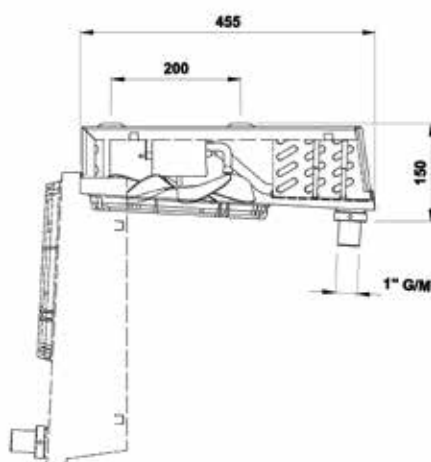

produkty
dostępne
w ofercie
**SZYBKI
ZAKUP**

PLTE231S6

chłodnica powietrza z grzałkami

WYŁĄCZNY DYSTRYBUTOR MARKI POLTHERM
SYSTHERM CHiK Sp. z o.o.
ul. św. Wincentego 7, 61-003 Poznań
tel. +48 850 75 21, +48 61 850 75 22
salonsprzedazy@systherm.pl
systherm.pl

BIALYSTOK
ul. Octowa 8
15-399 Białystok
tel. 85 742 46 00
bialystok@systherm.pl

KOSZALIN
ul. Słowiańska 6
75-846 Koszalin
tel. 94 340 25 39
koszalin@systherm.pl

LUBLIN
ul. Inżynierska 8
20-484 Lublin
tel. 81 527 01 60
lublin@systherm.pl

KALISZ
ul. Skarszewska 4
62-800 Kalisz
tel. 62 760 30 70
kalisz@systherm.pl

OLSZTYN
ul. Budowlana 2
10-424 Olsztyn
tel. 89 539 94 12
olsztyn@systherm.pl

NASZE ODDZIAŁY
KATOWICE
ul. Dulęby 7
40-833 Katowice
tel. 32 270 50 32
katowice@systherm.pl

SZCZECIN
ul. Santocka 39
71-083 Szczecin
tel. 91 48 48 221
szczecin@systherm.pl