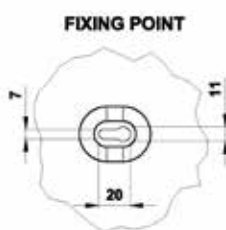

WYŁĄCZNY DYSTRYBUTOR MARKI POLTHERM
SYSTHERM CHiK Sp. z o.o.
ul. św. Wincentego 7, 61-003 Poznań
tel. +48 850 75 21, +48 61 850 75 22
salonsprzedazy@systherm.pl
systherm.pl

BIALYSTOK
ul. Octowa 8
15-399 Białystok
tel. 85 742 46 00
bialystok@systherm.pl

KOSZALIN
ul. Słowiańska 6
75-846 Koszalin
tel. 94 340 25 39
koszalin@systherm.pl

LUBLIN
ul. Inżynierska 8
20-484 Lublin
tel. 81 527 01 60
lublin@systherm.pl

KALISZ
ul. Skarszewska 4
62-800 Kalisz
tel. 62 760 30 70
kalisz@systherm.pl

OLSZTYN
ul. Budowlana 2
10-424 Olsztyn
tel. 89 539 94 12
olsztyn@systherm.pl

NASZE ODDZIAŁY
KATOWICE
ul. Dulęby 7
40-833 Katowice
tel. 32 270 50 32
katowice@systherm.pl

SZCZECIN
ul. Santocka 39
71-083 Szczecin
tel. 91 48 48 221
szczecin@systherm.pl