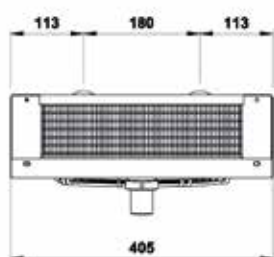

WYŁĄCZNY DYSTRYBUTOR MARKI POLTHERM
SYSTHERM CHiK Sp. z o.o.
ul. św. Wincentego 7, 61-003 Poznań
tel. +48 850 75 21, +48 61 850 75 22
salonsprzedazy@systherm.pl
systherm.pl

BIALYSTOK
ul. Octowa 8
15-399 Białystok
tel. 85 742 46 00
bialystok@systherm.pl

KOSZALIN
ul. Słowiańska 6
75-846 Koszalin
tel. 94 340 25 39
koszalin@systherm.pl

LUBLIN
ul. Inżynierska 8
20-484 Lublin
tel. 81 527 01 60
lublin@systherm.pl

KALISZ
ul. Skarszewska 4
62-800 Kalisz
tel. 62 760 30 70
kalisz@systherm.pl

OLSZTYN
ul. Budowlana 2
10-424 Olsztyn
tel. 89 539 94 12
olsztyn@systherm.pl

NASZE ODDZIAŁY
KATOWICE
ul. Dulęby 7
40-833 Katowice
tel. 32 270 50 32
katowice@systherm.pl

SZCZECIN
ul. Santocka 39
71-083 Szczecin
tel. 91 48 48 221
szczecin@systherm.pl